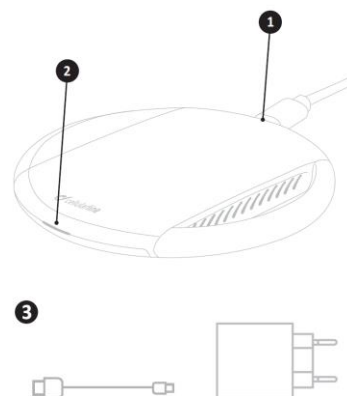

Sestava bezdrátové rychlonabíječky a USB nabíječky WIRELESS FAST CHARGER KIT

Obsah balení:
Bezdrátová rychlonabíječka
USB/Micro-USB kabel
USB nabíječka
Návod k použití

Popis:

1 Micro-USB nabíjecí port
2 LED dioda
3 Nabíječka + USB/Micro-USB kabel

Připojte nabíječku k Micro-USB portu (1) na vašem **WIRELESS FAST CHARGER KIT**. LED dioda (2) dvakrát zabliká modrým světlem na cca 5 vteřin, to znamená, že zařízení je nabíjeno. Nyní je zařízení připraveno k použití.

Pokud položíte smartphone na **Wireless Fast Charger Kit**, LED dioda (2) se rozsvítí stabilním modrým světlem na cca 7 vteřin, to znamená, že nabíjení bylo aktivováno.

Stav nabíjení baterie je graficky znázorněn na displeji vašeho iPhoneu.

Důležité: **Wireless Fast Charger Kit** musí být připojen k nabíječce, která disponuje nabíjecím proudem min. 2 A, stejně jako nabíječka, která je součástí balení.

Wireless Fast Charger Kit je možné použít s většinou ochranných pouzder, dostupných na trhu; doba nabíjení se může lišit v závislosti na tloušťce pouzdra.

Ujistěte se, že žádné kovové nebo magnetické předměty neleží mezi smartphonem a bezdrátovou nabíječkou.

TECHNICKÉ SPECIFIKACE SESTAVY BEZDRÁTOVÉ NABÍJEČKY

Vstup: 5 V DC/2 A, 9 V/1.8 A

Výstup: 10 W

Hmotnost: 104 g

TECHNICKÉ SPECIFIKACE NABÍJEČKY

Vstup: 100-240 V AC, 50/60 Hz, 0.6 A

Výstup: 5 V DC, 2.1 A (2.5 max)